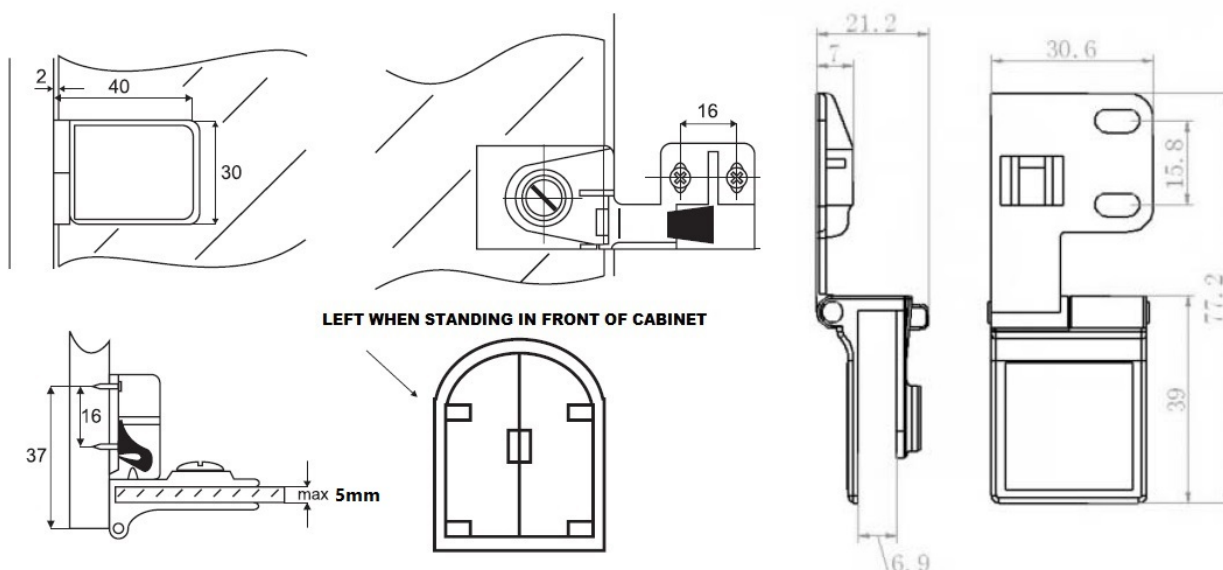

PRODUCT SHEET

Description:

Glass Door Hinge No C-13 Zamak, Black, Left

Item number:

15.06.313-0

Units	Box	Carton	HS Code	Barcode
Pcs.	100	400	8302100090	
				5704866055208

SISO A/S

Mileparken 11
DK-2740 Skovlunde
Denmark
VAT: DK 24786013